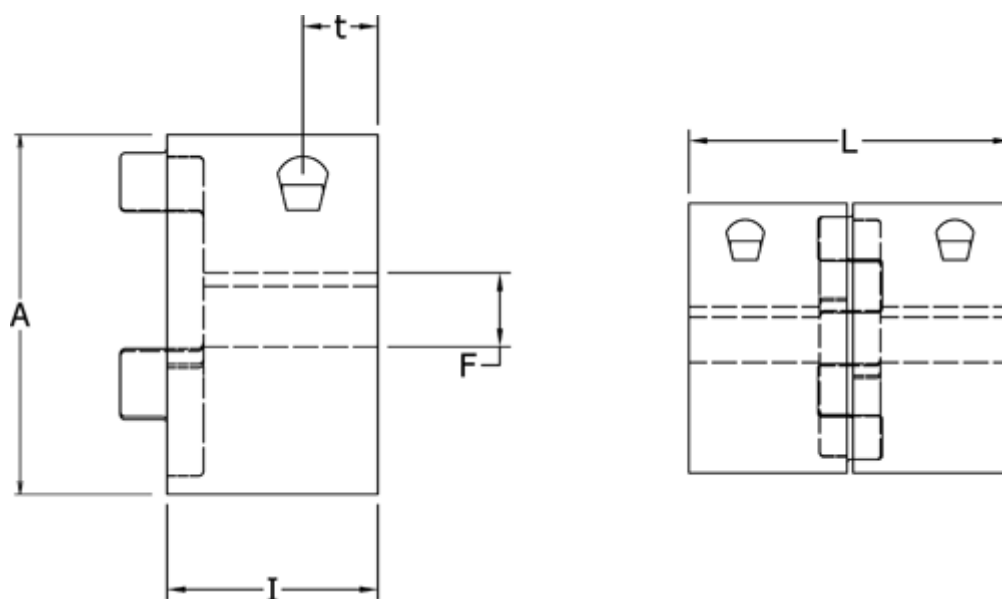

Varenummer: 3335028M032  
Beskrivelse: Klemnav Klonex ES 28/38  
ALU Aluminium, Boring 32H7 mm

## Mål

A = 65  
F = 32  
I = 35  
L = 90  
t = 13.5